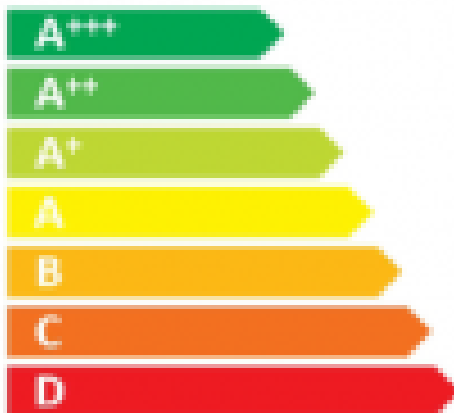

ENERG

енергия - ενεργεια

smeg FAB32RPB3

A+++

ENERGIA - ΕΝΕΡΓΙΑ
ΕΝΕΡΓΕΙΑ - ENERGIA
ENERGY - ENERGI E - ENERGI

178
kWh/annum

234 L

97 L